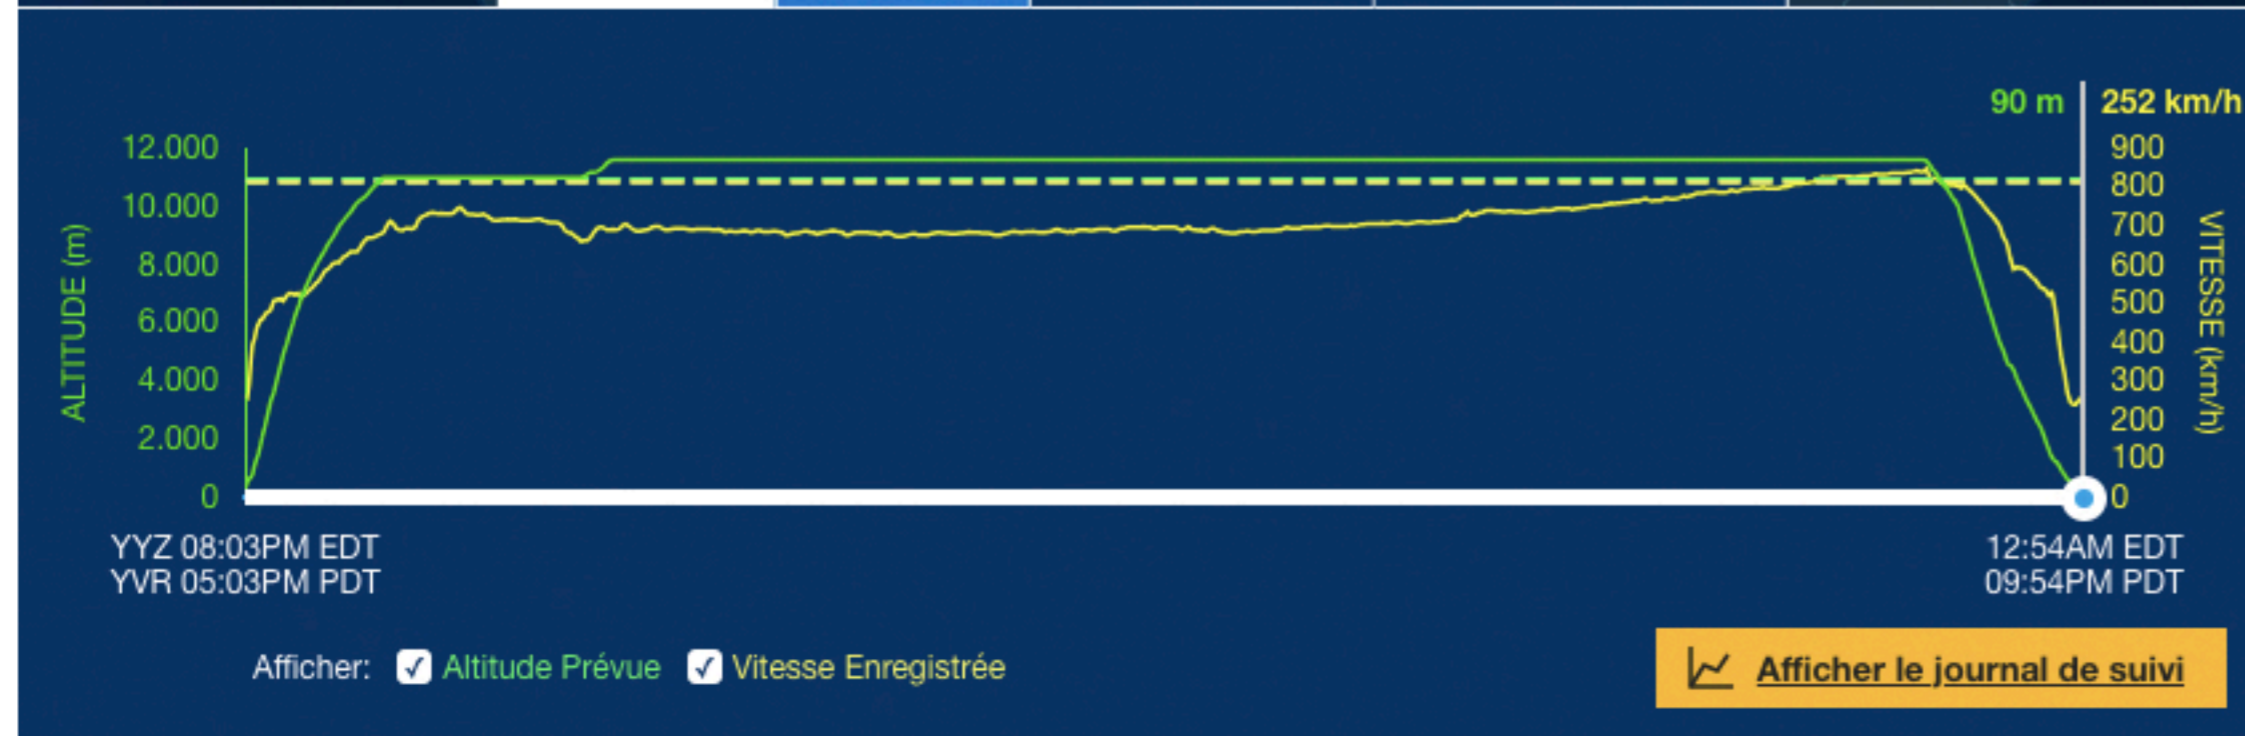

Porter 309

POE309 / PD309

**ATTERRI**  
Terminal M

YYZ  
**TORONTO, CANADA**

quitte **PORTE B20**  
[Int'l Pearson de Toronto - YYZ](#)

SAMEDI 2024-MARS-23  
**07:40PM EDT** (en retard de 50 minutes)

YVR  
**VANCOUVER, CANADA**

arrivé à **TERMINAL M**  
[Int'l de Vancouver - YVR](#)

SAMEDI 2024-MARS-23  
(en retard de 53 minutes) **10:02PM PDT**

## Détails du vol

### Heures D'arrivée

|  |  |
|--|--|
| Atterrissage<br><b>09:54PM PDT</b><br>Prévue 08:53PM PDT | Arrivée à la porte<br><b>10:02PM PDT</b><br>Prévue 09:09PM PDT |
|--|--|

Temps de Taxi: 8 minutes  
Retard moyen: 20-40 minutes