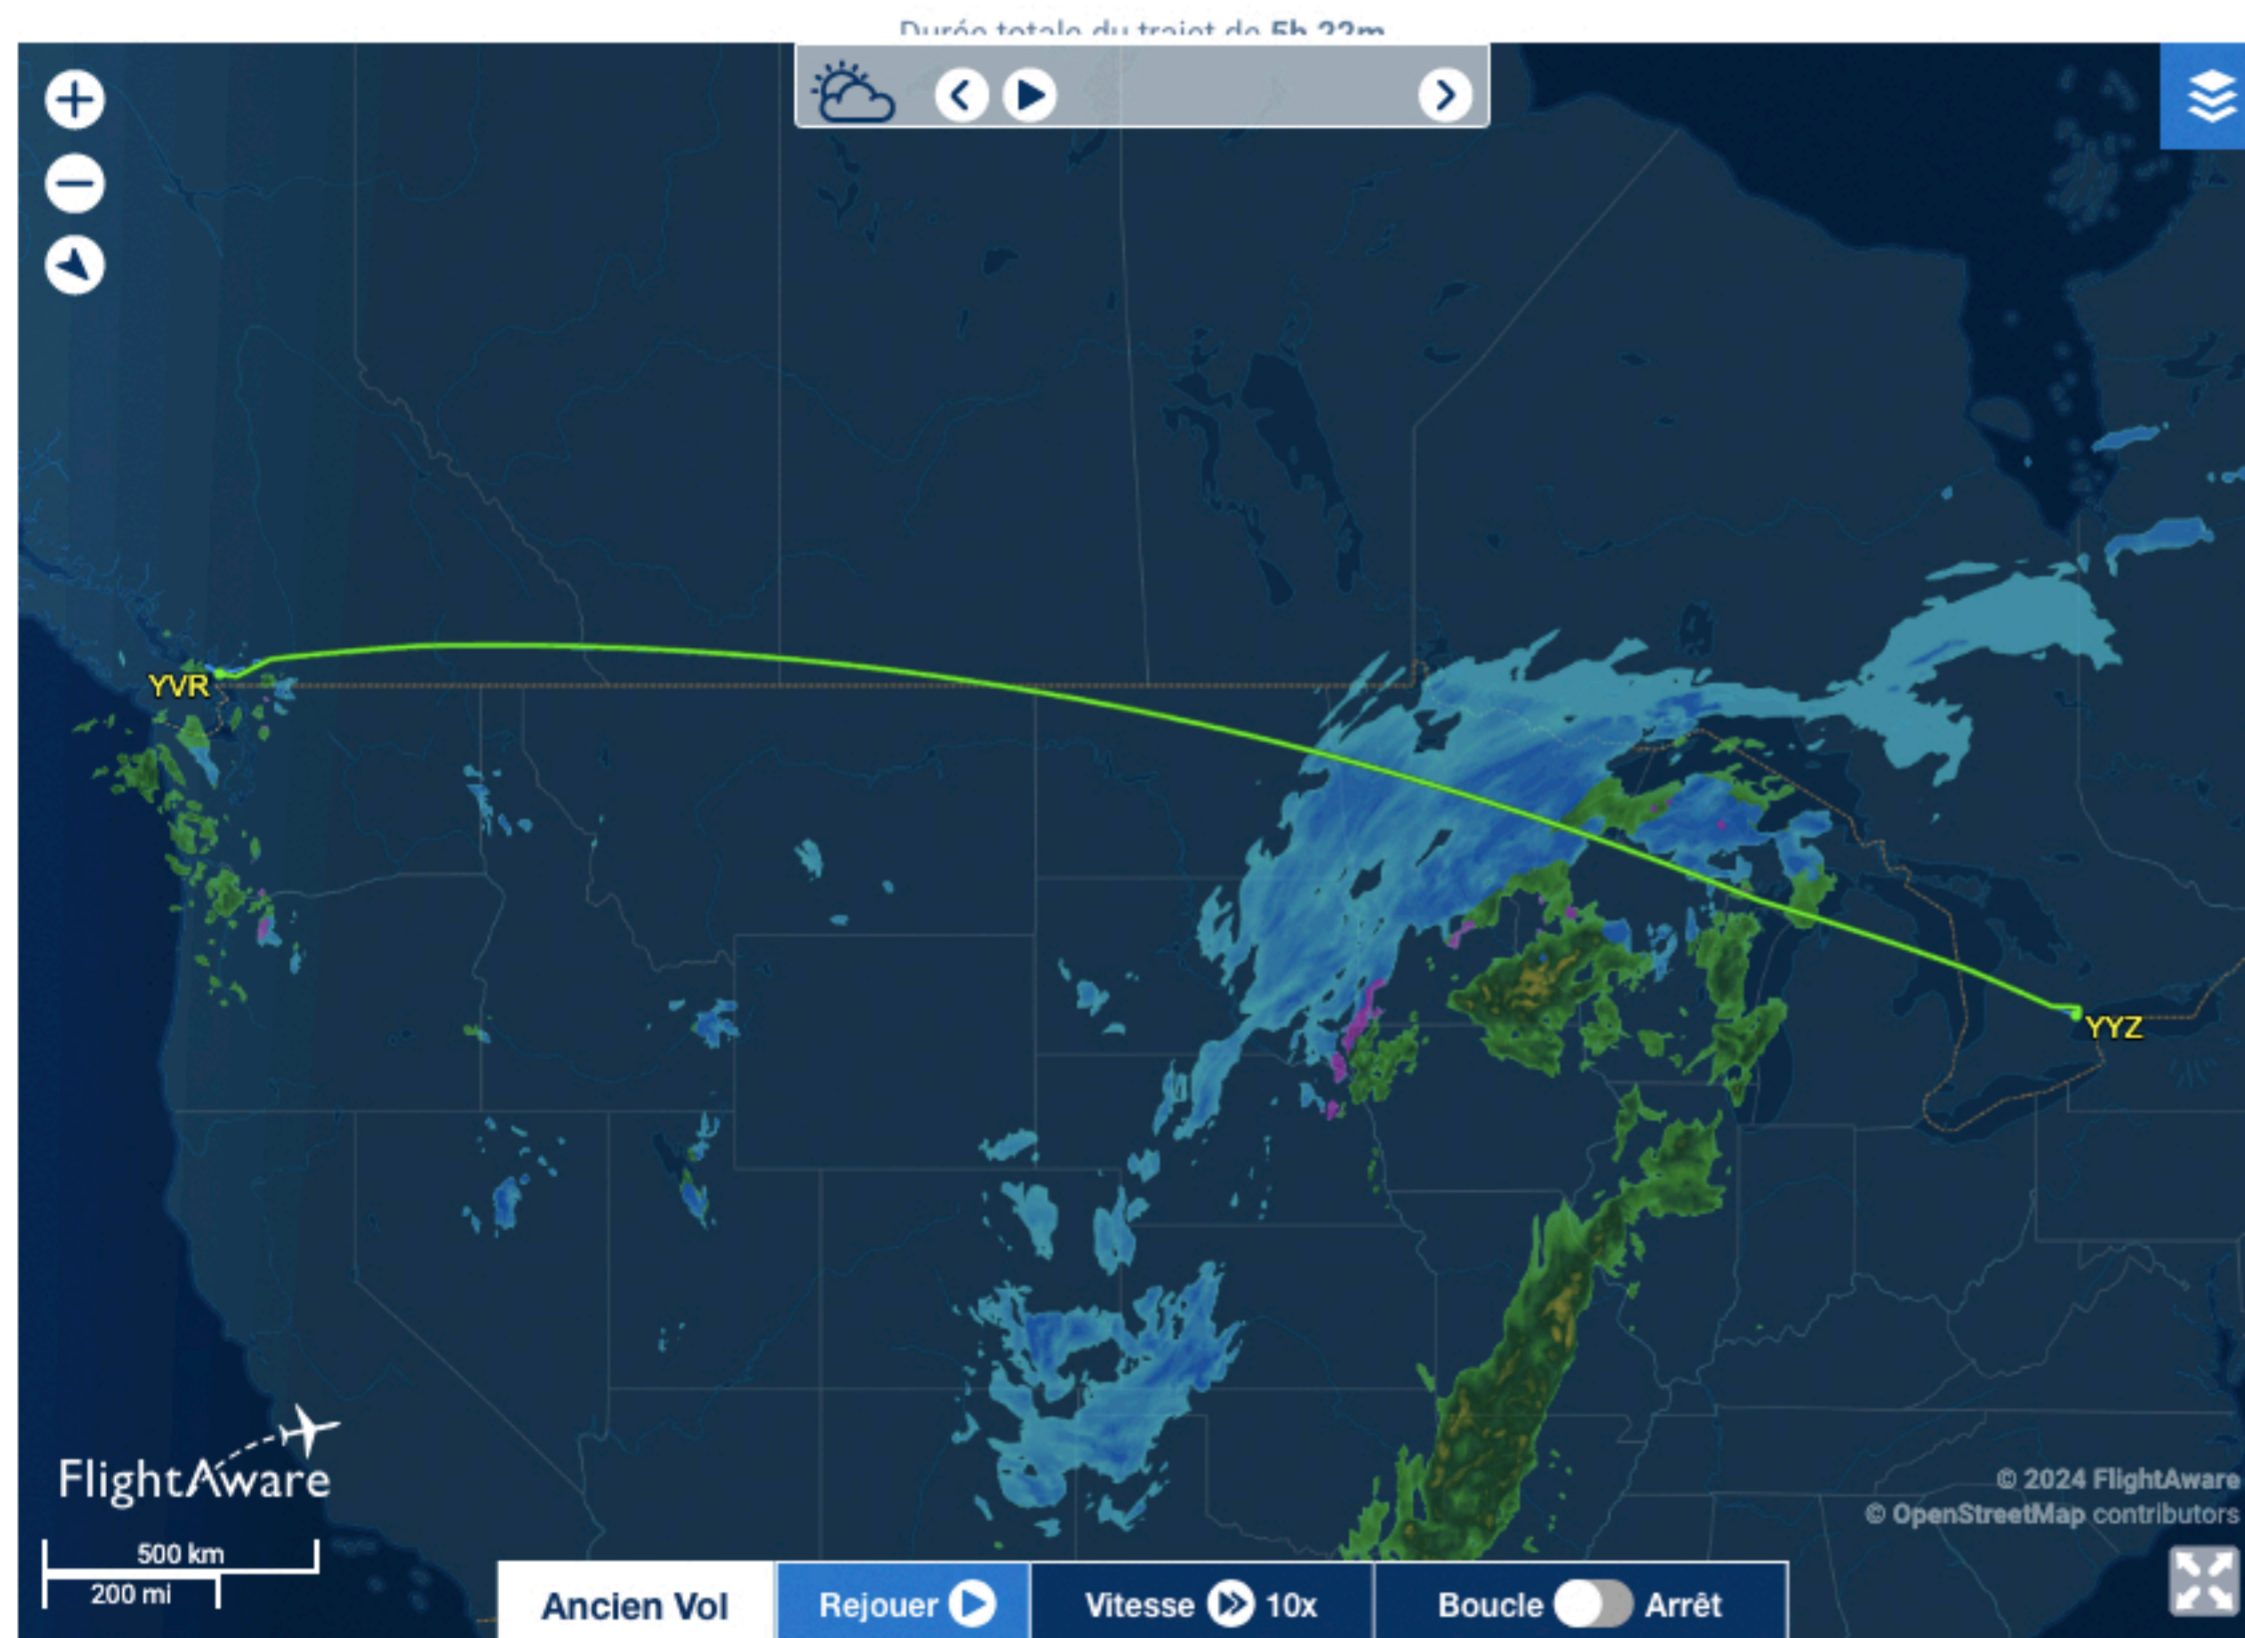

Porter 309

POE309 / PD309

**ATTERRI**  
Terminal M

YYZ  
**TORONTO, CANADA**

quitte **PORTE B20**  
[Int'l Pearson de Toronto - YYZ](#)

SAMEDI 2024-MARS-23  
**07:40PM EDT** (en retard de 50 minutes)

YVR  
**VANCOUVER, CANADA**

arrivé à **TERMINAL M**  
[Int'l de Vancouver - YVR](#)

SAMEDI 2024-MARS-23  
(en retard de 53 minutes) **10:02PM PDT**

## Détails du vol

### Heures De Départ

|   |   |
|---|---|
| Porte de départ<br><b>07:40PM EDT</b><br>Prévue 06:50PM EDT | Décollage<br><b>08:03PM EDT</b><br>Prévue 07:00PM EDT |
|---|---|

Temps de Taxi: 23 minutes  
Retard moyen: 20-40 minutes